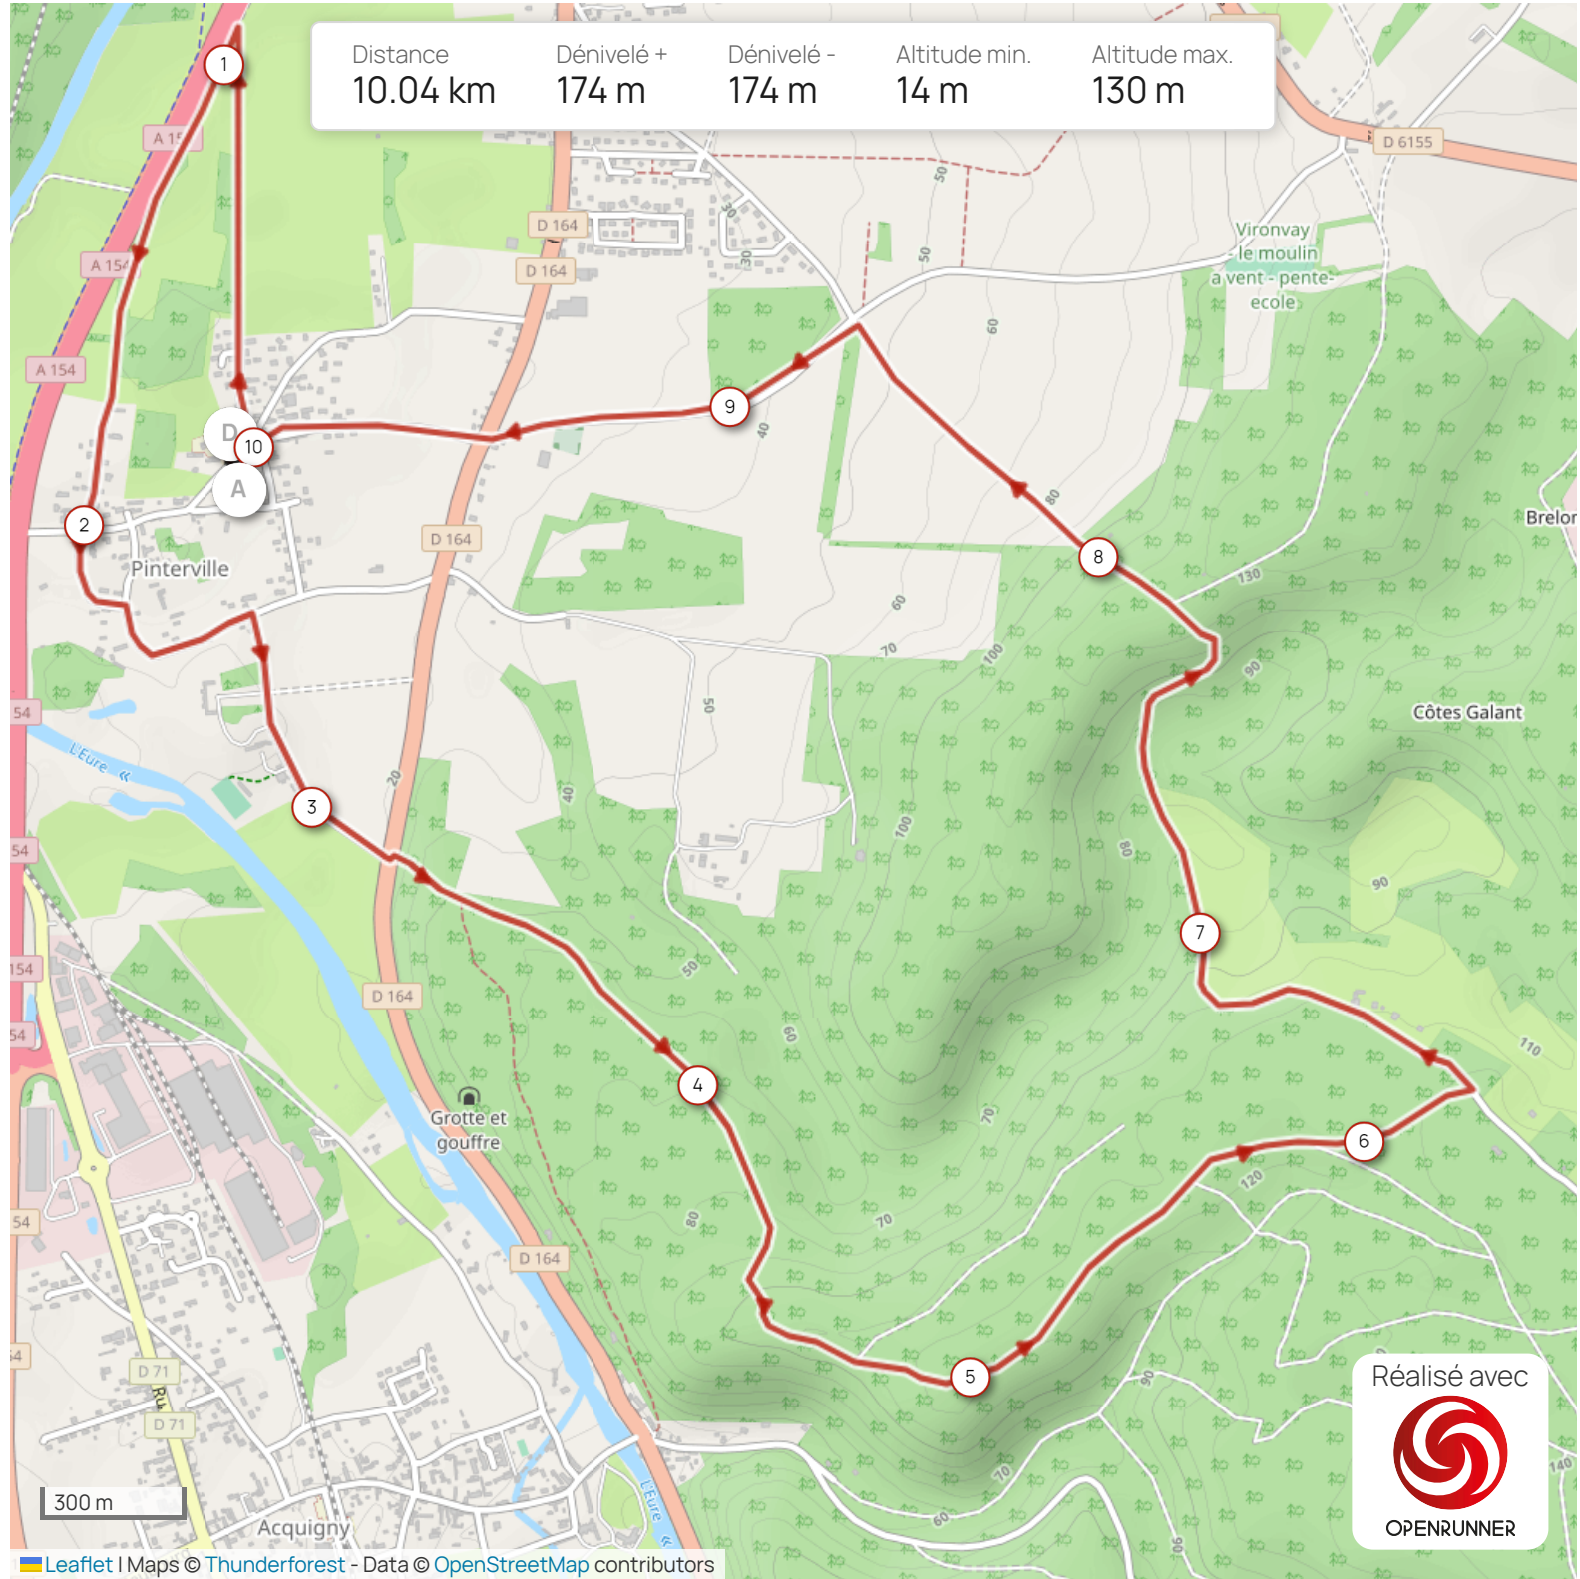

Distance	Dénivelé +	Dénivelé -	Altitude min.	Altitude max.
10.04 km	174 m	174 m	14 m	130 m

Leaflet | Maps © Thunderforest - Data © OpenStreetMap contributors