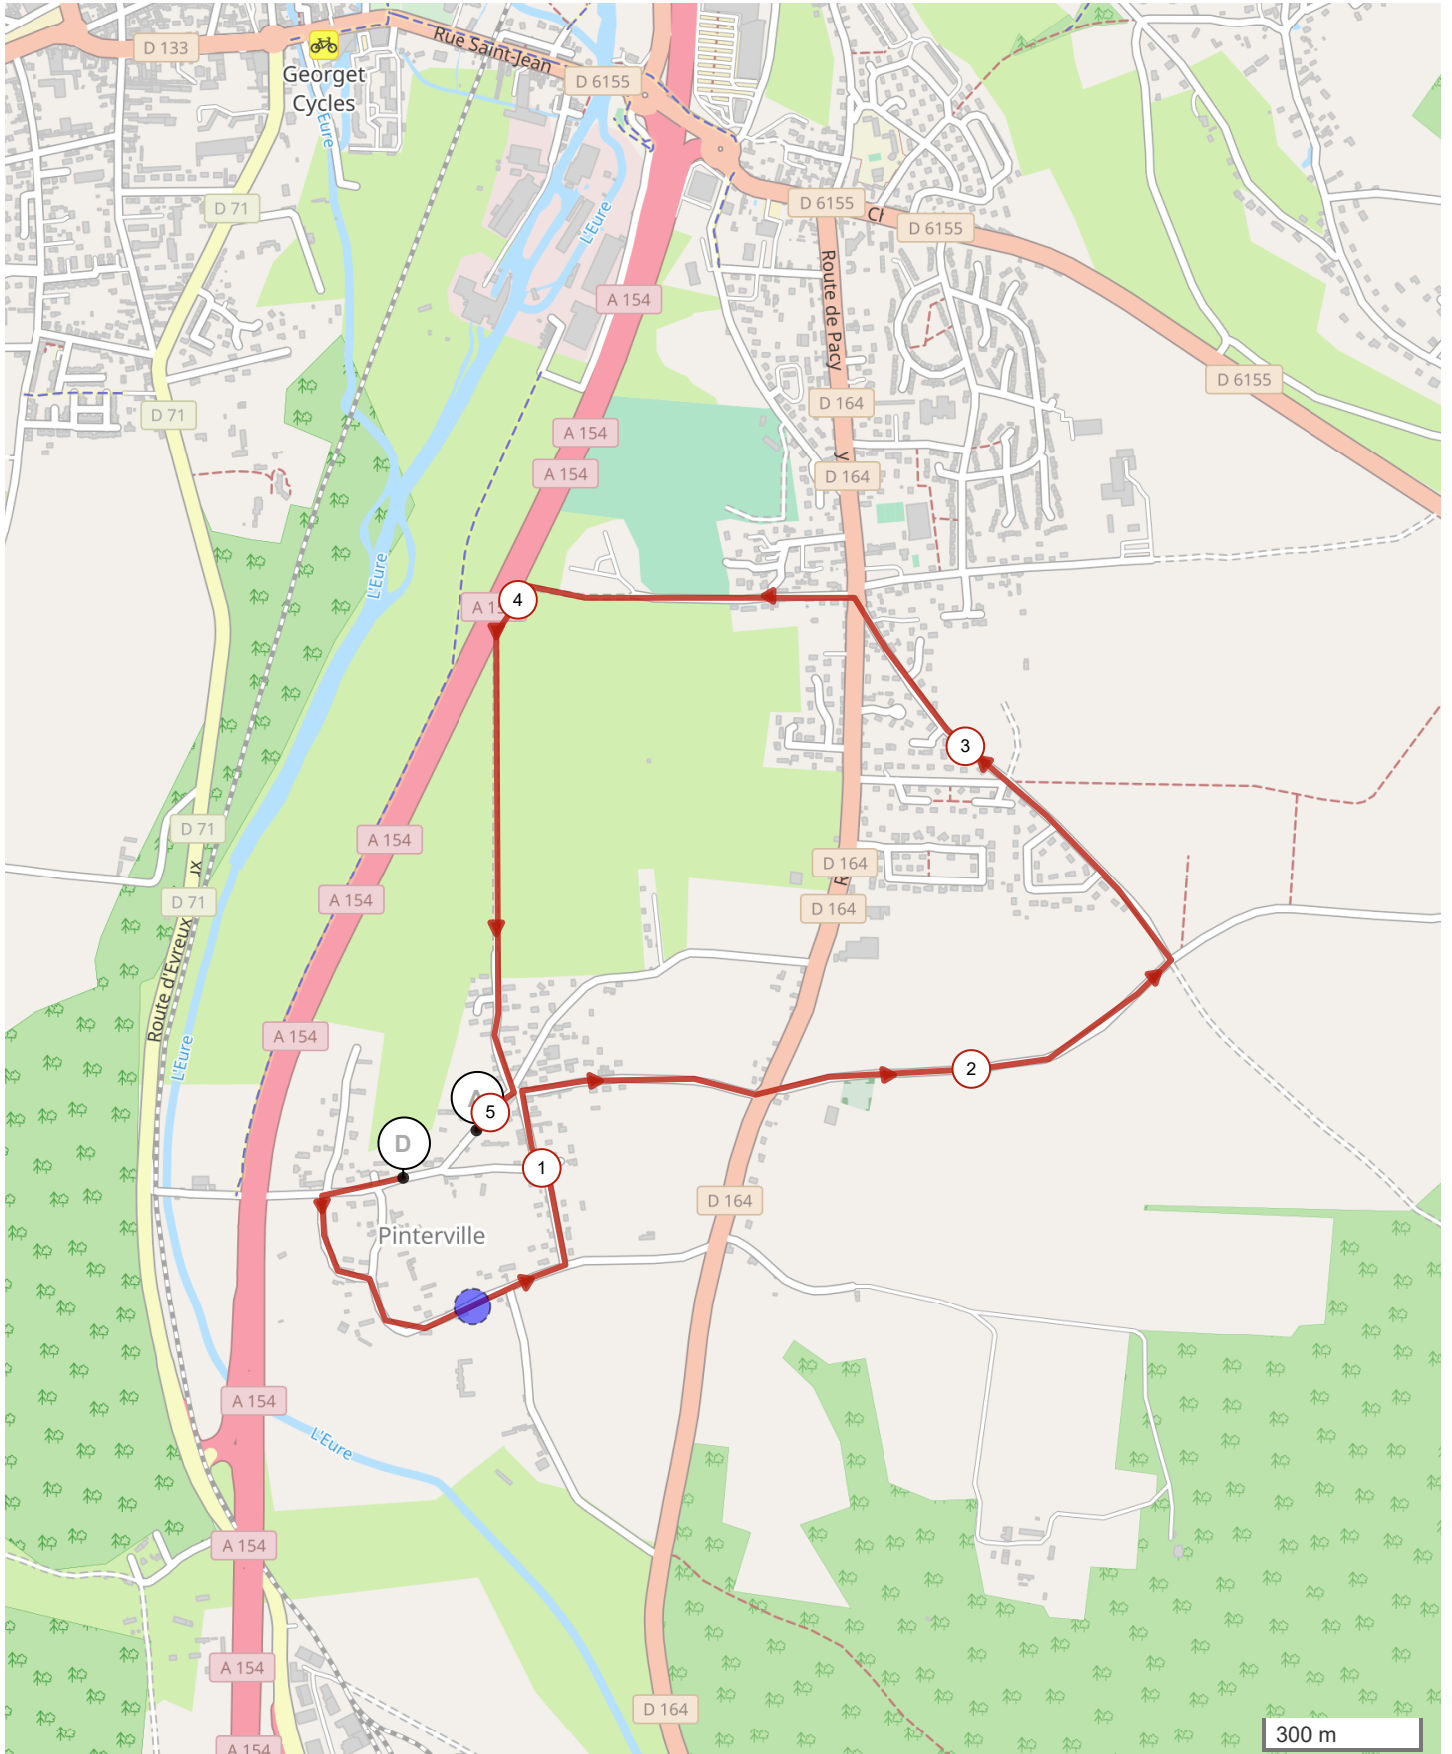

14149924 | Course à pied - Route | 5km foulée Pintervillaise

Pinterville -> Pinterville

↳ 5.043 km ⬆️ 36 m ⬇️ 37 m ⬆️ 13 m ⬆️ 42 m

Leaflet | Maps © Thunderforest thunderforest.com - Data © OpenStreetMap contributors

Le droit de reproduction est strictement réservé à un usage personnel et privé. Lors de la pratique de votre activité, veuillez à respecter les propriétés et chemins privés et assurez-vous de la praticabilité du parcours.

© 2022 Openrunner