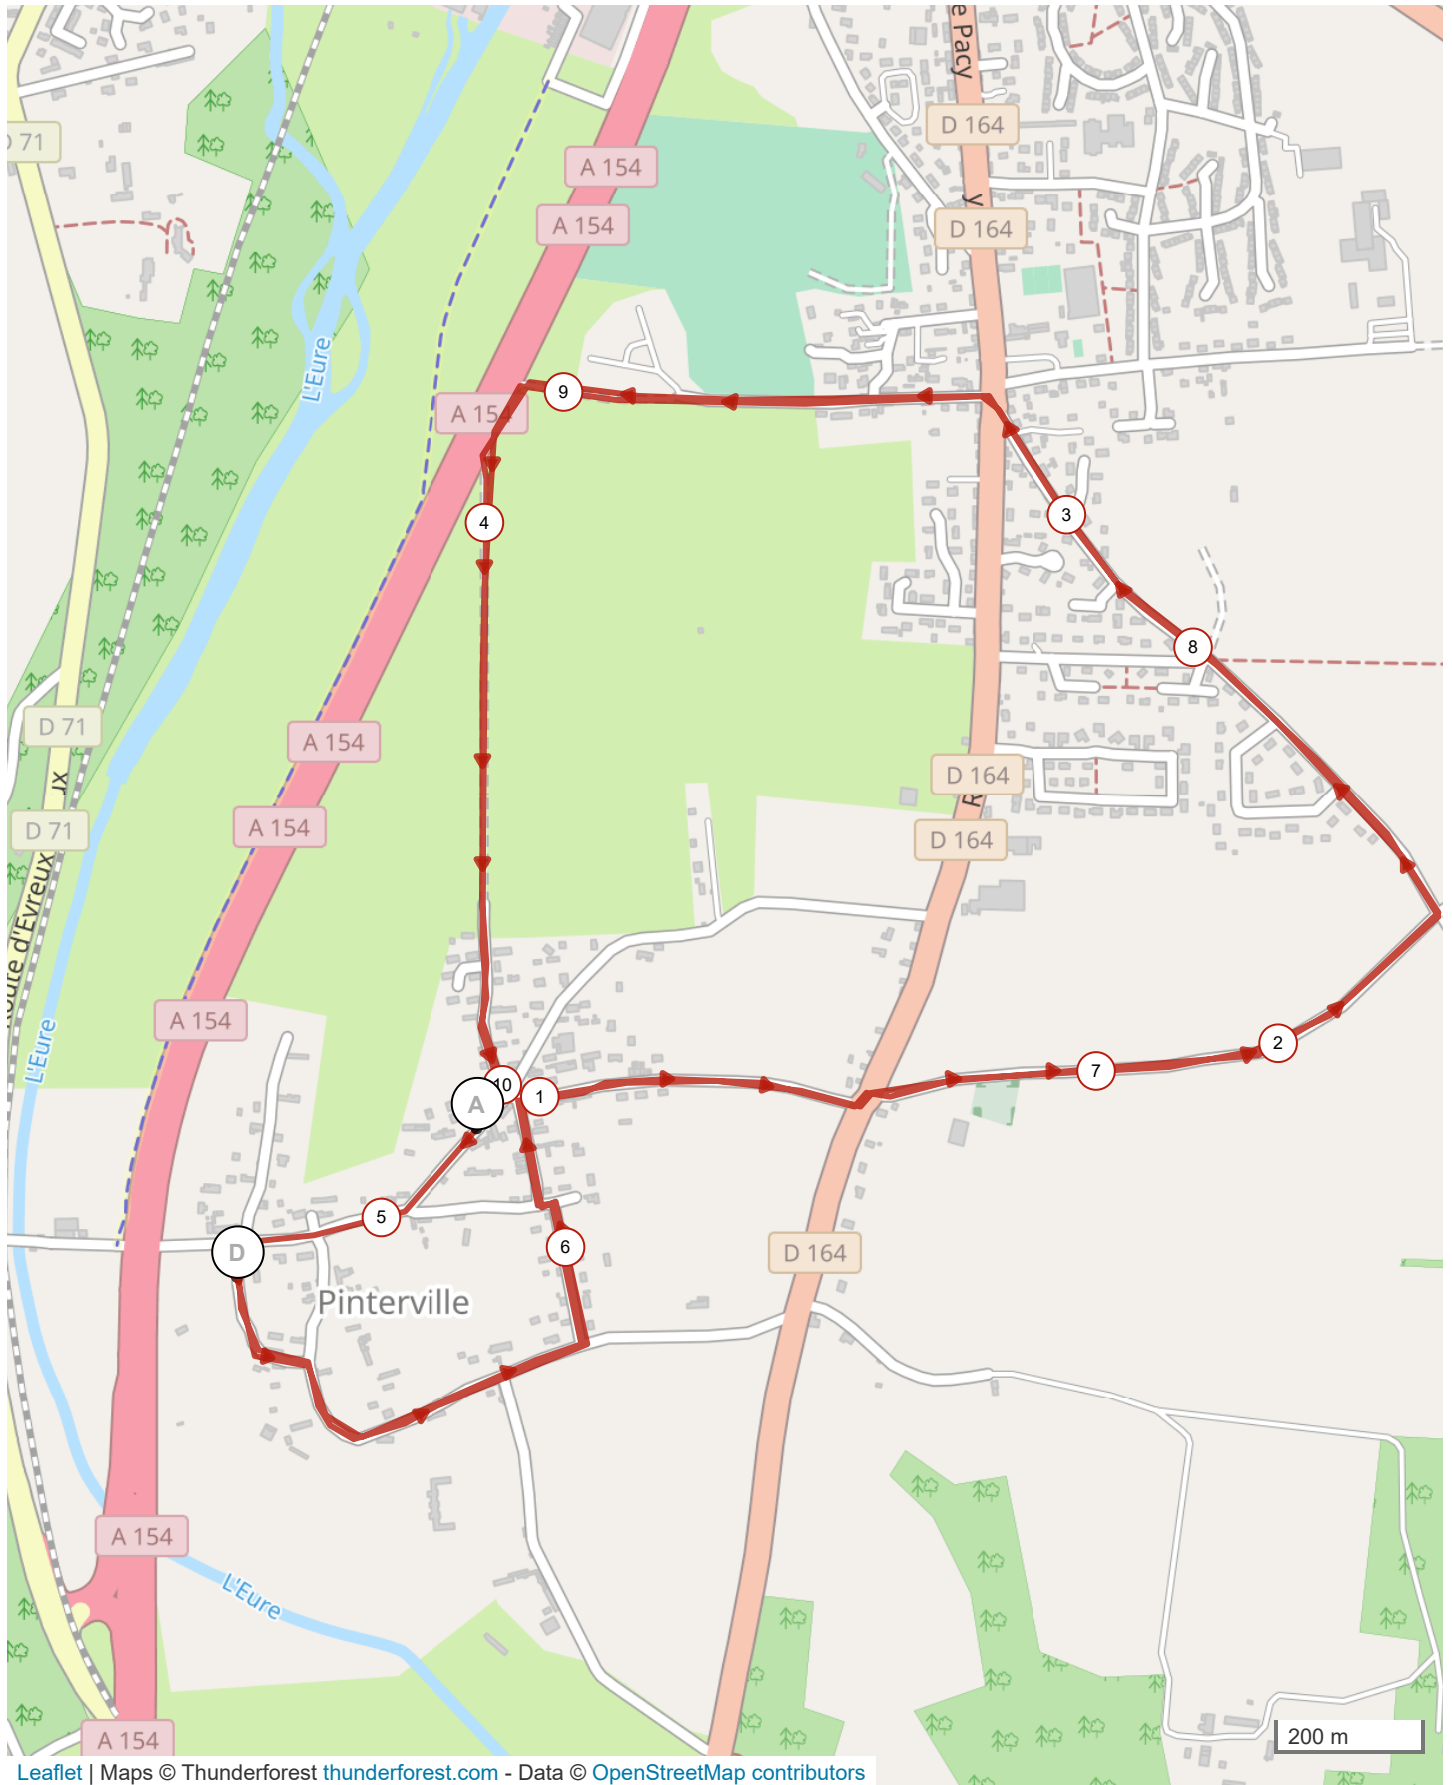

14149950 | Course à pied - Route | 10km foulée Pintervillaise

Pinterville -> Pinterville

10.078 km \uparrow 71 m \downarrow 72 m \updownarrow 13 m \up 42 m

Leaflet | Maps © Thunderforest thunderforest.com - Data © OpenStreetMap contributors

Le droit de reproduction est strictement réservé à un usage personnel et privé. Lors de la pratique de votre activité, veuillez à respecter les propriétés et chemins privés et assurez-vous de la praticabilité du parcours.

© 2022 Openrunner